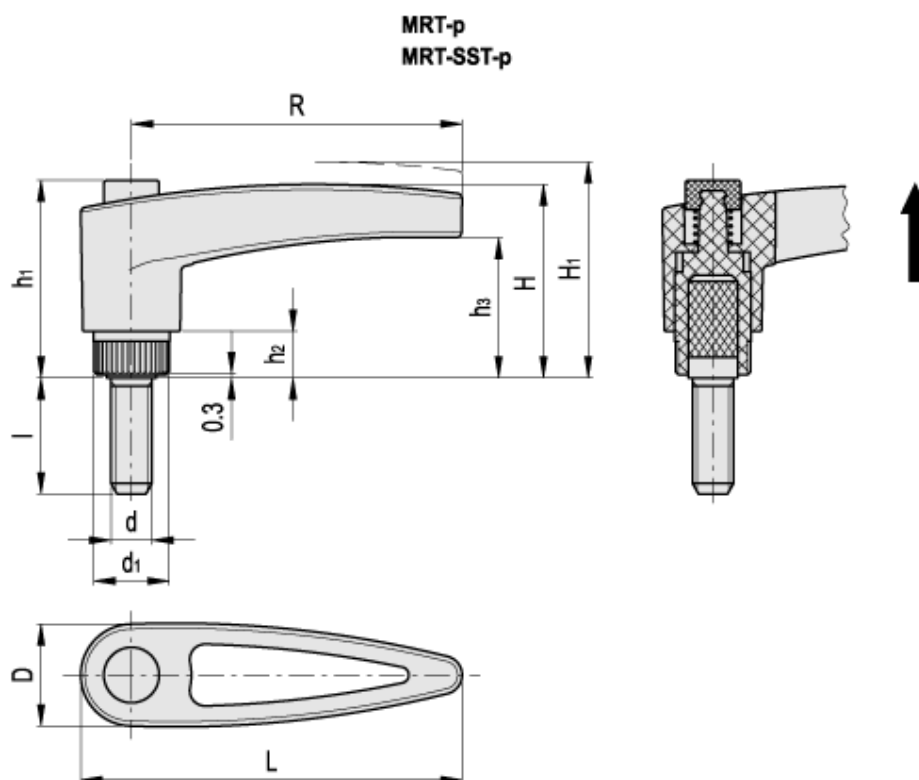

Varenummer: 23051403121
Beskrivelse: E+G Indstilleligt spændegreb
MRT.42-p M6x16-C1, sort trykknop

Mål

$D = 16$
 $d = M6$
 $d_1 = 12.0$
 $H = 28$
 $H_1 = 31.5$
 $h_1 = 29$
 $h_2 = 6$
 $h_3 = 21.5$

$L = 51.0$
 $R = 43.0$